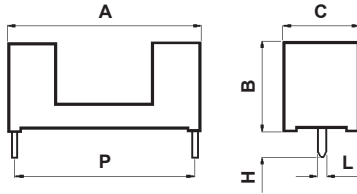

Tipo 1F *Type 1F*